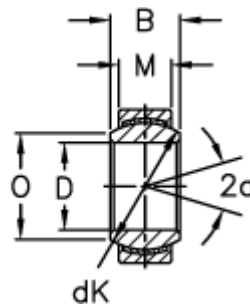

Varenummer: 03441070
Beskrivelse: Fluro Ledleje GE 70EC-2RS

Mål

A	= 105 0 -0,015
B	= 49
D	= 70 0 -0,015
dK	= 92
Dynamisk belastning C (kN)	= 590
Kipvinkel	= 6
M	= 40
O	= 77.8

Statisk belastning C0 (kN)	= 1180
Vægt	= 1500